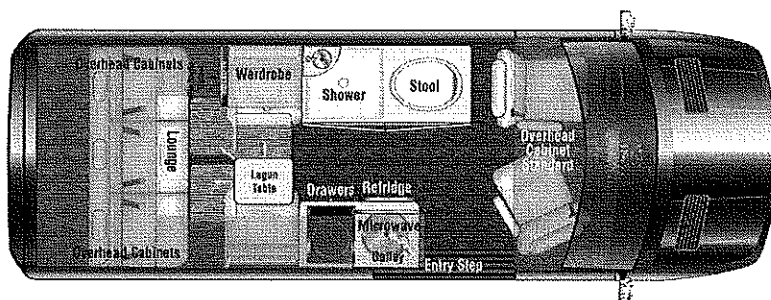

AVAILABLE OPTIONS

<input checked="" type="checkbox"/>	New Molded Low Profile Spoiler	\$1,493
<input checked="" type="checkbox"/>	4 Camera System With Dash Monitor	\$1,943
<input checked="" type="checkbox"/>	Wireless Internet Router & Apple TV	\$2,543
<input checked="" type="checkbox"/>	600 Amp HR Lithium Eco-Freedom Pkg.	\$19,493
<input type="checkbox"/>	Complete Roof Rack w/ Ladder	\$6,893